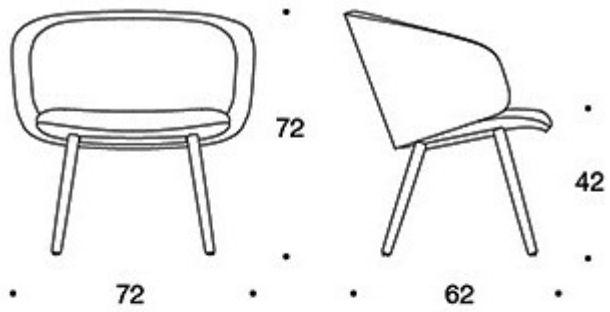

MATERIAALIKUVAUS:

Istuin: ympäriverhoiltu

Jalat: saarni, petsattu saarni tai tammi

Huopanastat

TUOTEKODI:

378PLD = matala selkänoja, puinen nelipistejalusta, ympäriverhoiltu, verhoillut käsinojat

378PLDK = korkea selkänoja, puinen nelipistejalusta, ympäriverhoiltu, verhoillut käsinojat

378PLS = matala selkänoja, puinen nelipistejalusta, ympäriverhoiltu (soft), verhoillut käsinojat

378PLSK = korkea selkänoja, puinen nelipistejalusta, ympäriverhoiltu (soft), verhoillut käsinojat

KANGASMENEKKI:

Matala selkänoja: 2,25 m

Korkea selkänoja: 2,35 m

Matala selkänoja (soft): 2.25 m

Korkea selkänoja (soft): 2.35 m

Mittapiirros:

378PLD

378PLDK