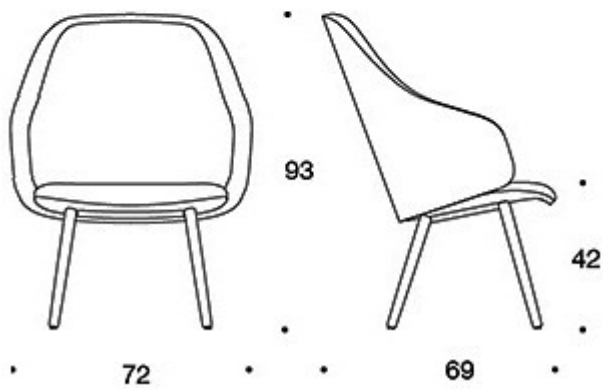

### KANGASMENEKKI:

**Matala selkänoja:** 2,25 m

**Korkea selkänoja:** 2,35 m

**Matala selkänoja (soft):** 2.25 m

**Korkea selkänoja (soft):** 2.35 m

Mittapiirros:

378PLD

378PLDK