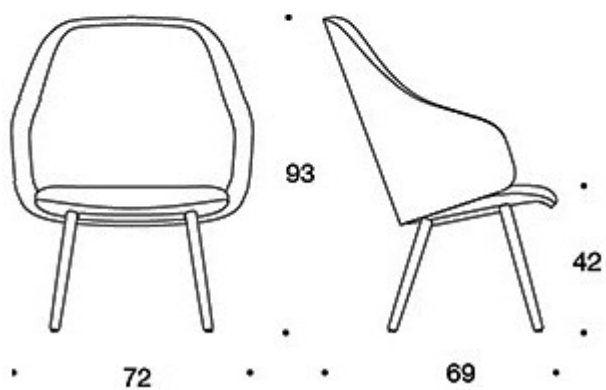

MATERIAALIKUVAUS:

Istuin: ympäriverhoiltu

Jalat: saarni, petsattu saarni tai tammi

Huopanastat

TUOTEKODI:

378PLD = matala selkänoja, puinen nelipistejalusta, ympäriverhoiltu, verhoillut käsinojat

378PLDK = korkea selkänoja, puinen nelipistejalusta, ympäriverhoiltu, verhoillut käsinojat

378PLS = matala selkänoja, puinen nelipistejalusta, ympäriverhoiltu (soft), verhoillut käsinojat

378PLSK = korkea selkänoja, puinen nelipistejalusta, ympäriverhoiltu (soft), verhoillut käsinojat

KANGASMENEKKI:

Matala selkänoja: 2,25 m

Korkea selkänoja: 2,35 m

Matala selkänoja (soft): 2.25 m

Korkea selkänoja (soft): 2.35 m

Mittapiirros:

378PLD

378PLDK