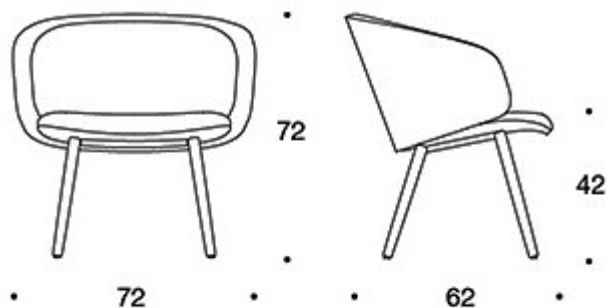

MATERIAALIKUVAUS:

Istuin: ympäriverhoiltu

Jalat: saarni, petsattu saarni tai tammi

Huopanastat

TUOTEKODI:

378PLD = matala selkänoja, puinen nelipistejalusta, ympäriverhoiltu, verhoillut käsinojat

378PLDK = korkea selkänoja, puinen nelipistejalusta, ympäriverhoiltu, verhoillut käsinojat

378PLS = matala selkänoja, puinen nelipistejalusta, ympäriverhoiltu (soft), verhoillut käsinojat

378PLSK = korkea selkänoja, puinen nelipistejalusta, ympäriverhoiltu (soft), verhoillut käsinojat

KANGASMENEKKI:

Matala selkänoja: 2,25 m

Korkea selkänoja: 2,35 m

Matala selkänoja (soft): 2.25 m

Korkea selkänoja (soft): 2.35 m

Mittapiirros:

378PLD

378PLDK