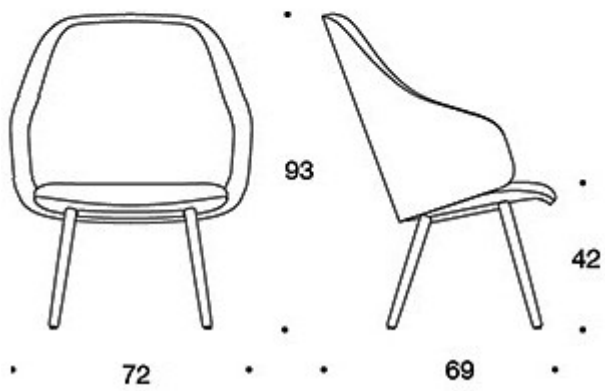

378PLS = matala selkänoja, puinen nelipistejalusta, ympäriverhoiltu (soft), verhoillut käsinojat

378PLSK = korkea selkänoja, puinen nelipistejalusta, ympäriverhoiltu (soft), verhoillut käsinojat

KANGASMENEKKI:

Matala selkänoja: 2,25 m

Korkea selkänoja: 2,35 m

Matala selkänoja (soft): 2.25 m

Korkea selkänoja (soft): 2.35 m

Sola

Antti Kotilainen

Martela

Mittapiirros: