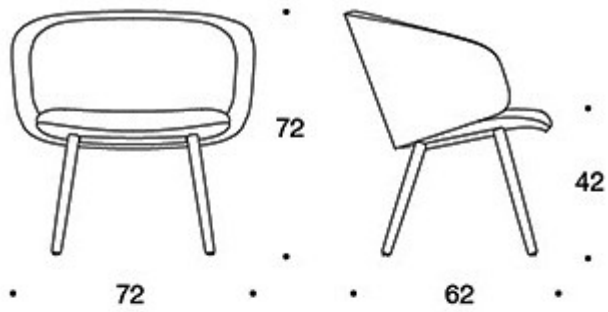

### KANGASMENEKKI:

**Matala selkänoja:** 2,25 m

**Korkea selkänoja:** 2,35 m

**Matala selkänoja (soft):** 2.25 m

**Korkea selkänoja (soft):** 2.35 m

Mittapiirros:

378PLD

378PLDK