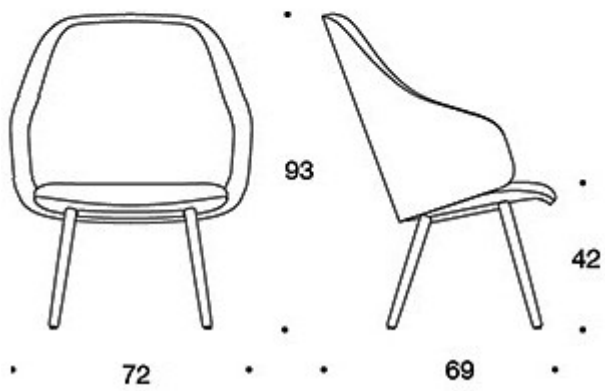

378PLS = matala selkänoja, puinen nelipistejalusta, ympäriverhoiltu (soft), verhoillut käsinojat

378PLSK = korkea selkänoja, puinen nelipistejalusta, ympäriverhoiltu (soft), verhoillut käsinojat

KANGASMENEKKI:

Matala selkänoja: 2,25 m

Korkea selkänoja: 2,35 m

Matala selkänoja (soft): 2.25 m

Korkea selkänoja (soft): 2.35 m

Mittapiirros:

378PLD

378PLDK