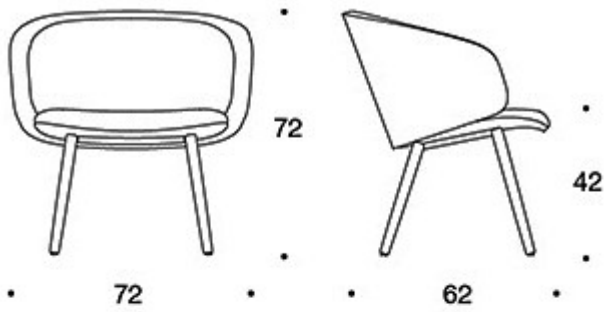

378PLS = matala selkänoja, puinen nelipistejalusta, ympäriverhoiltu (soft), verhoillut käsinojat

378PLSK = korkea selkänoja, puinen nelipistejalusta, ympäriverhoiltu (soft), verhoillut käsinojat

KANGASMENEKKI:

Matala selkänoja: 2,25 m

Korkea selkänoja: 2,35 m

Matala selkänoja (soft): 2.25 m

Korkea selkänoja (soft): 2.35 m

Sola

Antti Kotilainen

Martela

Mittapiirros: