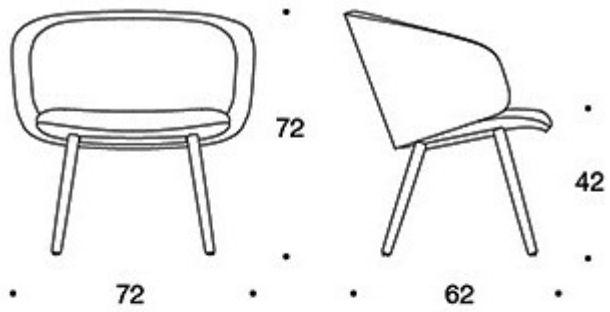

378PLS = matala selkänoja, puinen nelipistejalusta, ympäriverhoiltu (soft), verhoillut käsinojat

378PLSK = korkea selkänoja, puinen nelipistejalusta, ympäriverhoiltu (soft), verhoillut käsinojat

KANGASMENEKKI:

Matala selkänoja: 2,25 m

Korkea selkänoja: 2,35 m

Matala selkänoja (soft): 2.25 m

Korkea selkänoja (soft): 2.35 m

Sola

Antti Kotilainen

Martela

Mittapiirros: